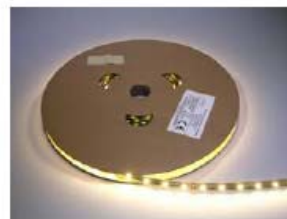

STRIPFLEX500

Sistema di illuminazione a LED, adesivo flessibile STRIPFLEX500

Sistema di illuminazione lineare a Led, realizzato con materiale speciale adesivo e flessibile. Ideale come sorgente di luce lineare per: insegne luminose, vetrinette, ripiani, mobili, banconi, scalini, percorsi, velette, nicchie, pareti curve, ecc; disponibile con luce in vari colori: rosso, giallo, verde, blu, bianco e bianco caldo. STRIPFLEX500 viene fornito in bobine di 5mt oppure di 10mt; sulla striscia flessibile a Led, sono chiaramente indicati i punti nei quali è possibile effettuare tagli (e relativi collegamenti) senza compromettere la funzionalità del circuito. STRIPFLEX500 può essere utilizzato con passo minimo di 12,5cm. Bassa tensione di alimentazione (24Vdc) e potenza assorbita di circa 3W/mt, rendono STRIPFLEX500 estremamente versatile per ogni impiego.

Linear and flexible, LED lighting system STRIPFLEX500

Linear Led lighting system, special adhesive and flexible material. Ideal solution for linear lighting source for: lighting advertising, glass-box, furniture, steep, special way, recesses, rounded wall, etc; different light colours available red, yellow, green, blue, white and warm white. STRIPFLEX500 could be supply with different reel length, 5 or 10 meters; on the flexible strip are present line where is possible to cut circuit without trouble. Minimum pitch of STRIPFLEX500 is 12,5cm. Low power supply (24Vdc) and low power consumption (about 3W/meter) makes STRIPFLEX500 more interesting for each application.